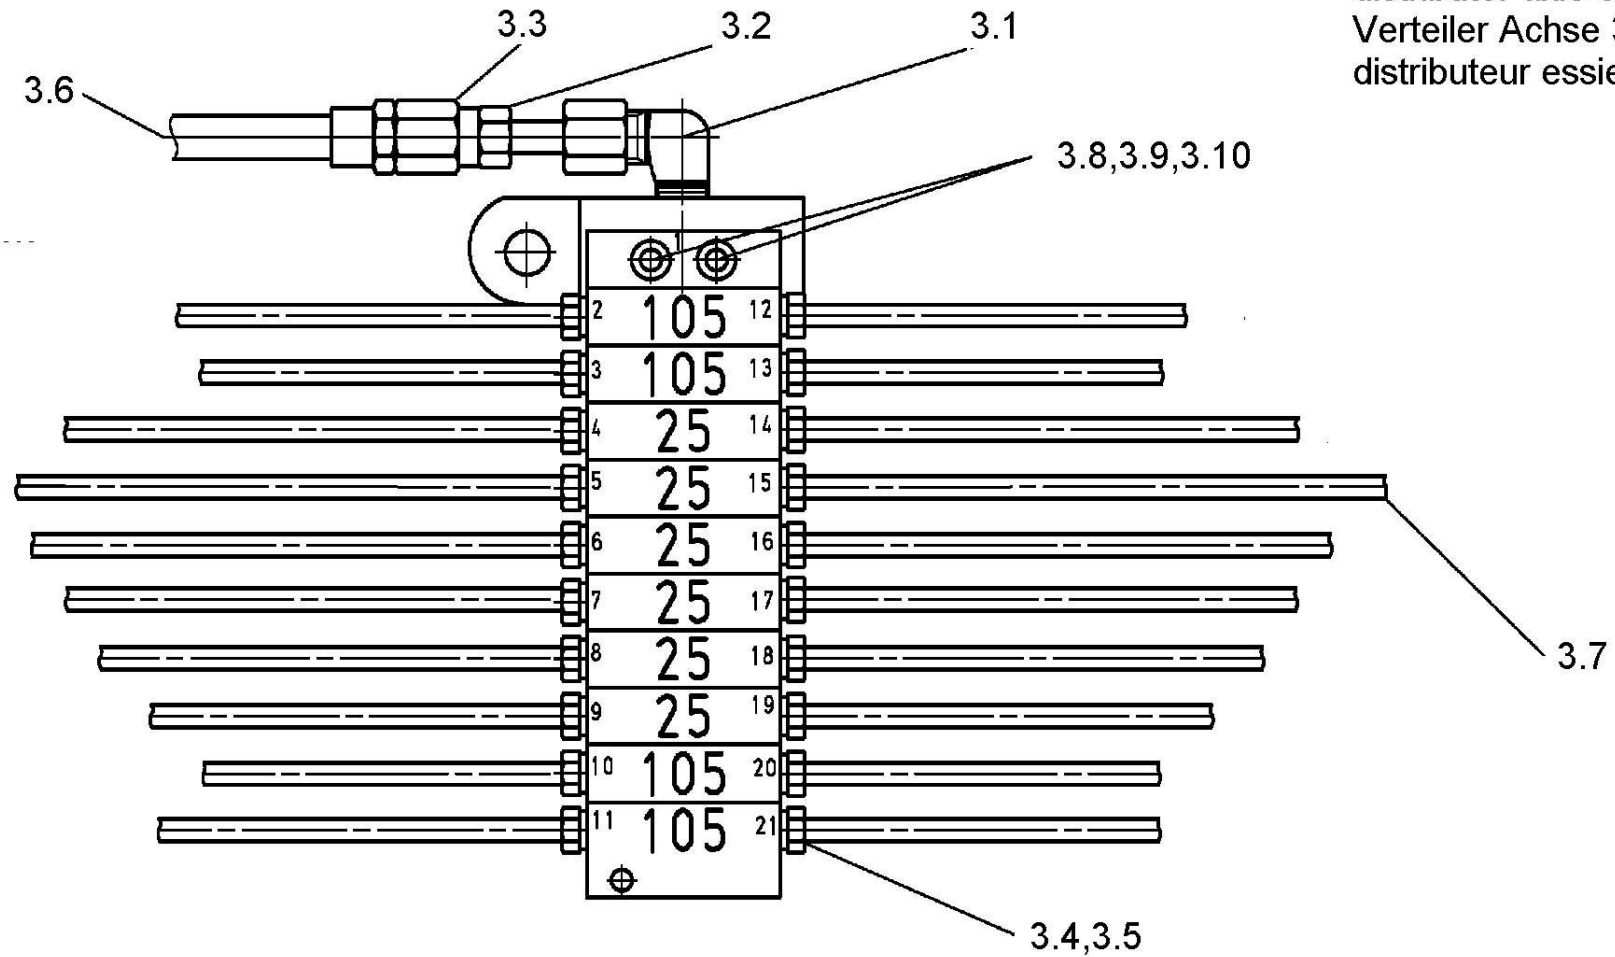

CENTRAL LUBRICATION 38 point
 SCHMIERANLAGE 38 Stellen
 GRAISSAGE CENTRAL 38 point

from No / up to No
 WFN5#####2029241
 WFN5#####2029301

Figure
 Bild 99707040303
 Figure

TADANO
 3110-06

CENTRAL LUBRICATION 38 point
SCHMIERANLAGE 38 Stellen
GRAISSAGE CENTRAL 38 point

from No / up to No
WFN5#####2029241
WFN5#####2029301

Figure
Bild 99707040303
Figure

TADANO
3110-06

distributor axle 1 and 2
Verteiler Achsen 1 und 2
distributeur essieu 1 et 2

CENTRAL LUBRICATION 38 point
SCHMIERANLAGE 38 Stellen
GRAISSAGE CENTRAL 38 point

from No / up to No
WFN5#####2029241
WFN5#####2029301

Figure
Bild 99707040303
Figure

TADANO
3110-06

distributor axle 3,4,5
Verteiler Achse 3,4,5
distributeur essieu 3,4,5