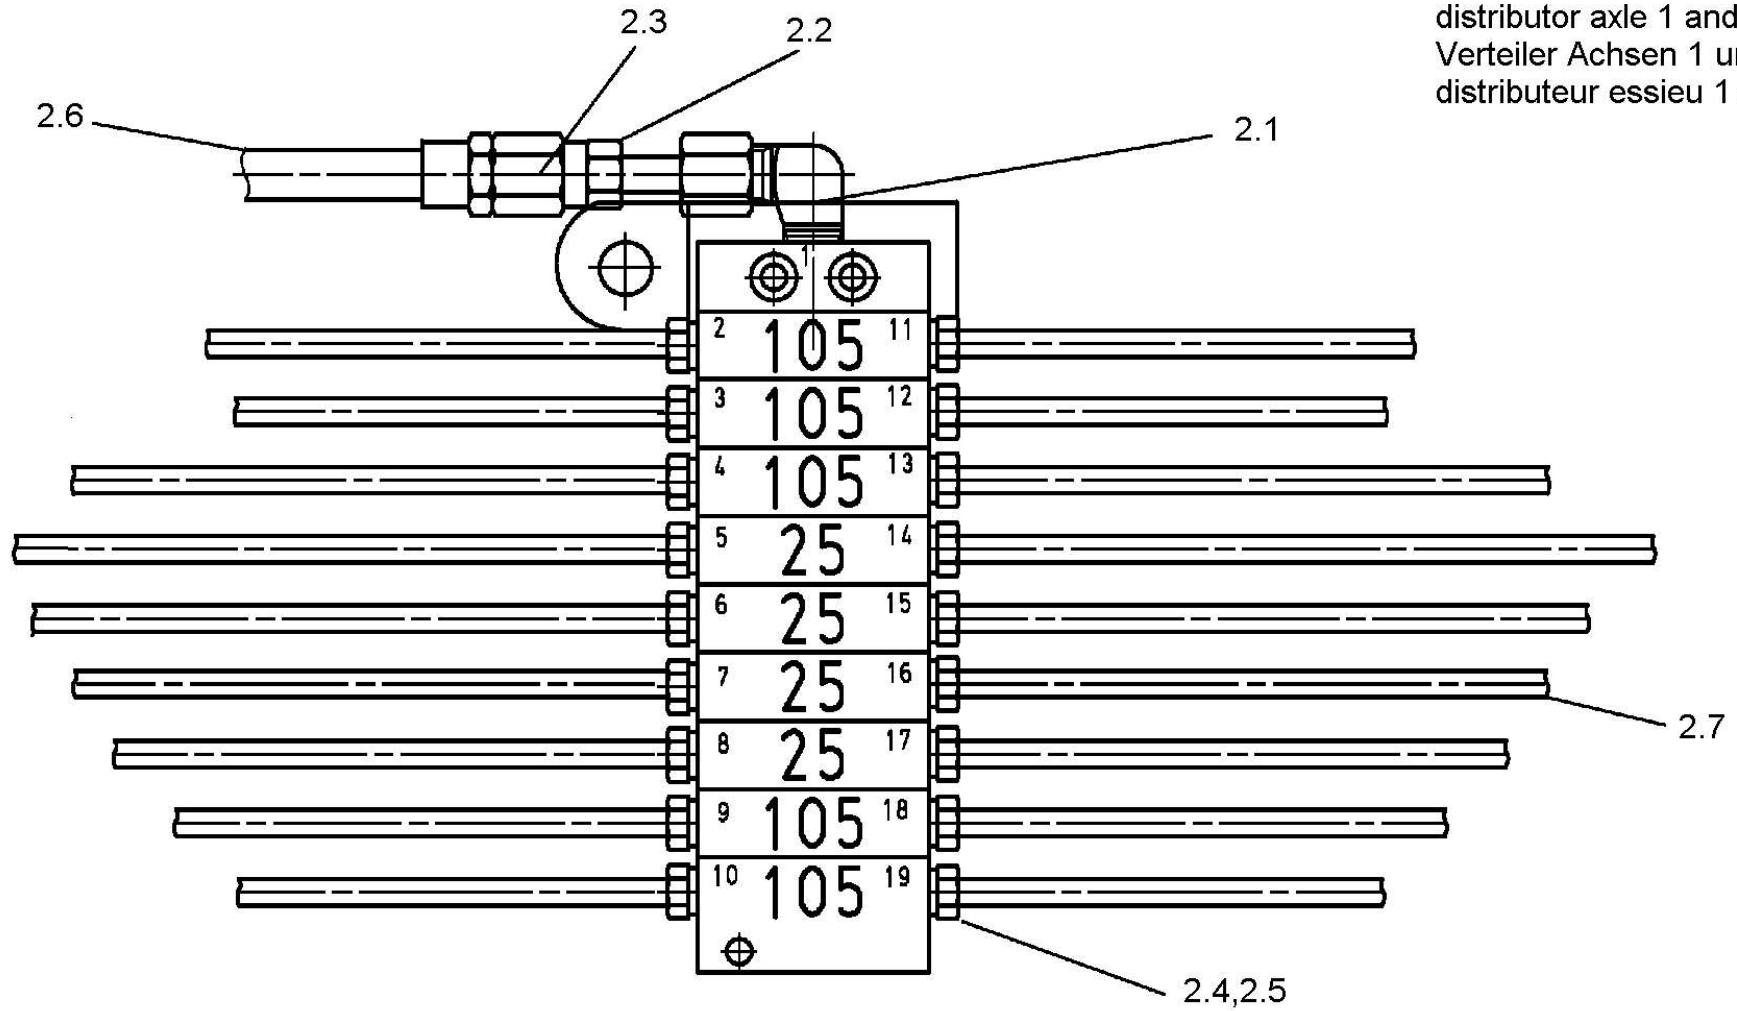

CENTRAL LUBRICATION 38 point
 SCHMIERANLAGE 38 Stellen
 GRAISSAGE CENTRAL 38 point

from No / up to No
 WFN5#####2029241
 WFN5#####2029301

Figure
 Bild 99707040303
 Figure

TADANO
 3110-06

CENTRAL LUBRICATION 38 point
SCHMIERANLAGE 38 Stellen
GRAISSAGE CENTRAL 38 point

from No / up to No
WFN5#####2029241
WFN5#####2029301

Figure
Bild 99707040303
Figure

TADANO
3110-06

distributor axle 1 and 2
Verteiler Achsen 1 und 2
distributeur essieu 1 et 2

CENTRAL LUBRICATION 38 point
SCHMIERANLAGE 38 Stellen
GRAISSAGE CENTRAL 38 point

from No / up to No
WFN5#####2029241
WFN5#####2029301

Figure
Bild 99707040303
Figure

TADANO
3110-06

distributor axle 3,4,5
Verteiler Achse 3,4,5
distributeur essieu 3,4,5