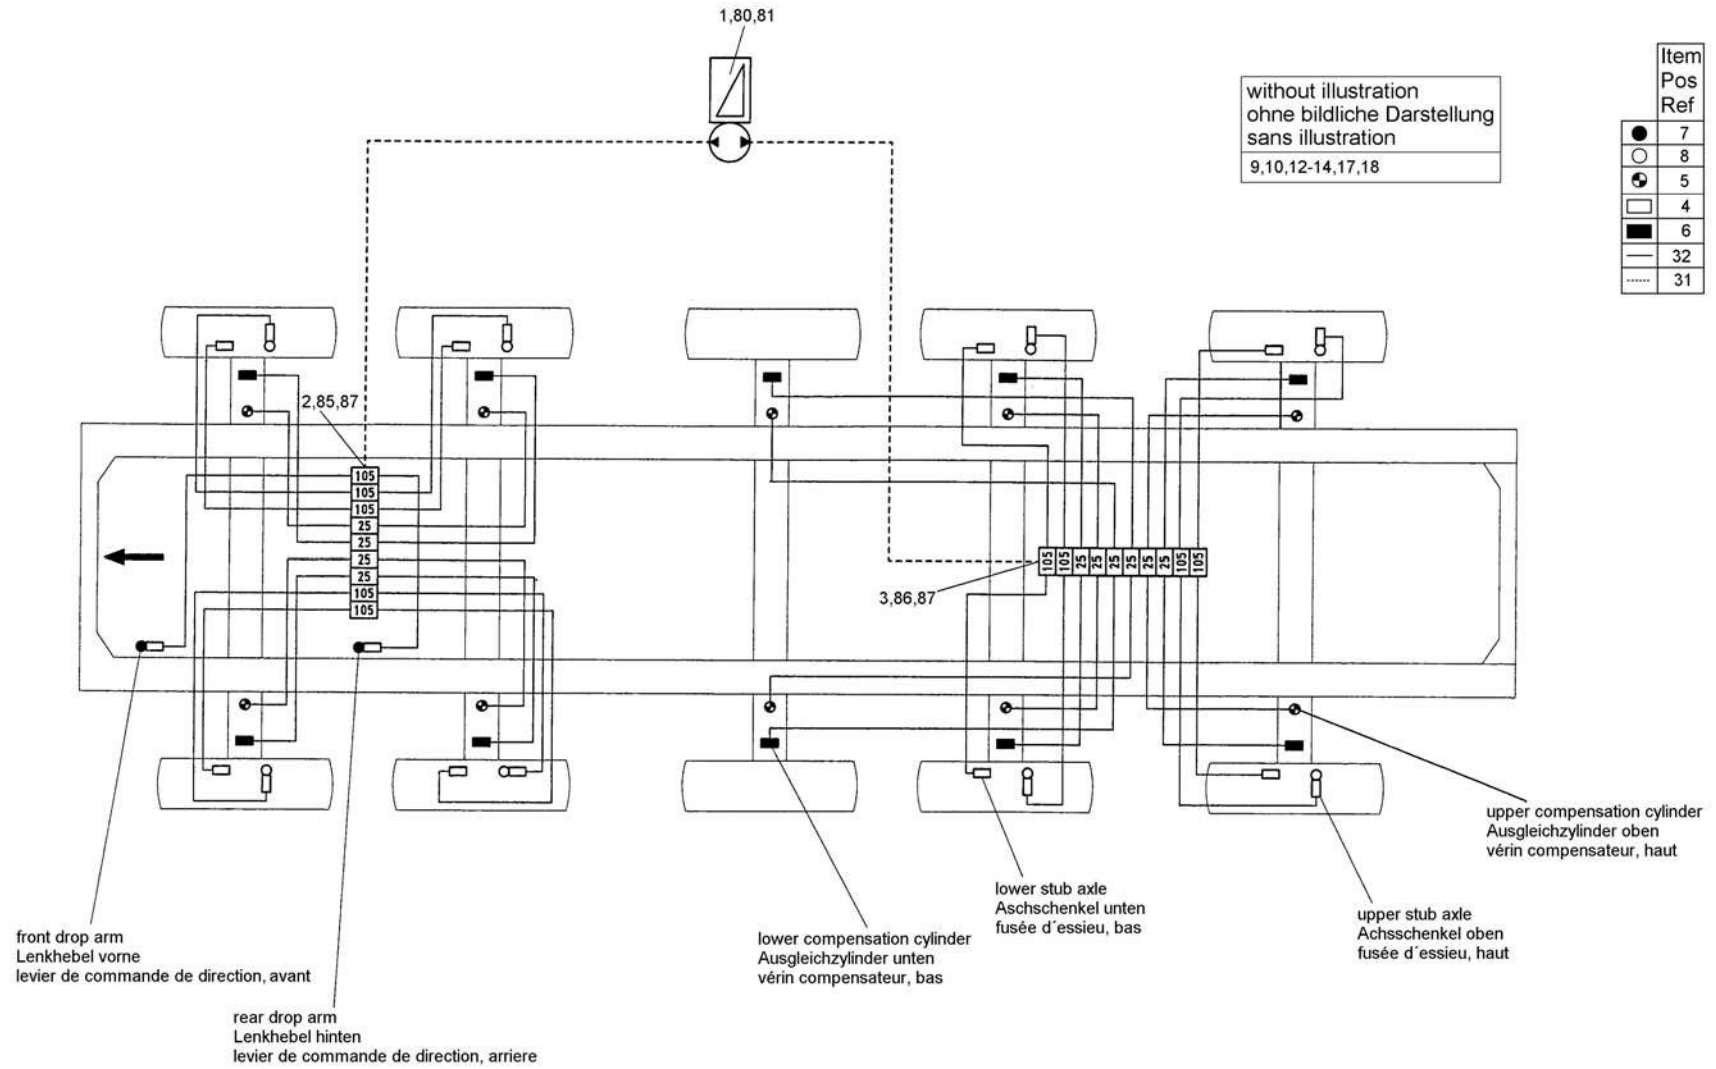

CENTRAL LUBRICATION 38 point
 SCHMIERANLAGE 38 Stellen
 GRAISSAGE CENTRAL 38 point

from No / up to No
 WFN5#####2029241
 WFN5#####2029301

Figure
 Bild 99707040303
 Figure

TADANO
 3110-06

CENTRAL LUBRICATION 38 point
SCHMIERANLAGE 38 Stellen
GRAISSAGE CENTRAL 38 point

from No / up to No
WFN5#####2029241
WFN5#####2029301

Figure
Bild 99707040303
Figure

TADANO
3110-06

distributor axle 1 and 2
Verteiler Achsen 1 und 2
distributeur essieu 1 et 2

CENTRAL LUBRICATION 38 point
SCHMIERANLAGE 38 Stellen
GRAISSAGE CENTRAL 38 point

from No / up to No
WFN5#####2029241
WFN5#####2029301

Figure
Bild 99707040303
Figure

TADANO
3110-06

distributor axle 3,4,5
Verteiler Achse 3,4,5
distributeur essieu 3,4,5